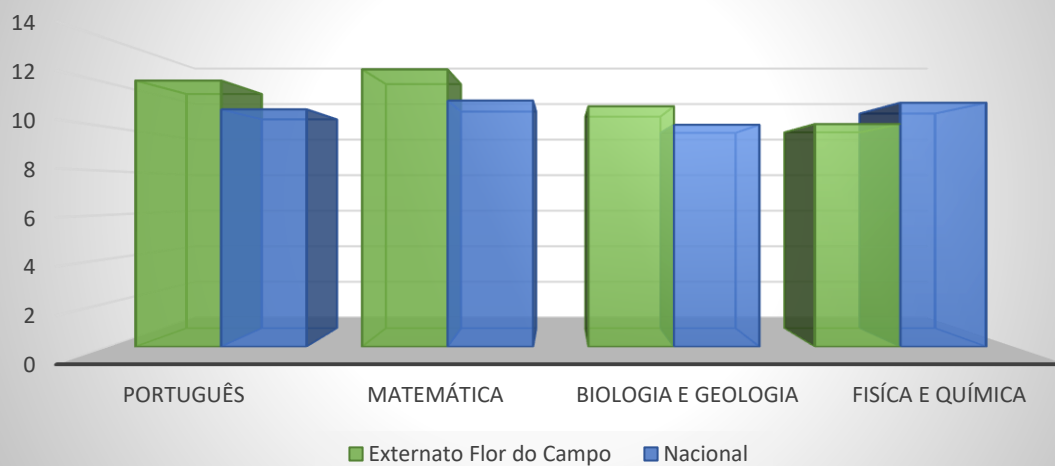

Exames nacionais secundário 2016

Disciplina	Externato Flor do Campo Média de exame	Nacional Média de exame
Português	12,11	10,80
Matemática	12,62	11,20
Biologia e Geologia	10,94	10,10
Física e Química	10,13	11,10

Exames nacionais secundário 2016

Externato Flor do Campo