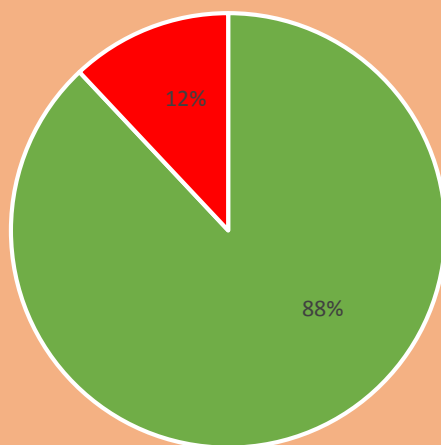

EXAMES NACIONAIS 4º ANO - 2014

Externato Flor do Campo - Exame Português 2014

■ Positivas ■ Negativas

Externato Flor do Campo - Exame Matemática - 2014

■ Positivas ■ Negativas

Exames Português e Matemática 4º ano - 2014

TABELA COMPARATIVA DE RESULTADOS

EXAME	EXTERNATO FLOR DO CAMPO MÉDIA DE EXAME	NACIONAL MÉDIA DE EXAME
PORTUGUÊS	63,75 %	62,2 %
MATEMÁTICA	71,30 %	56,1 %