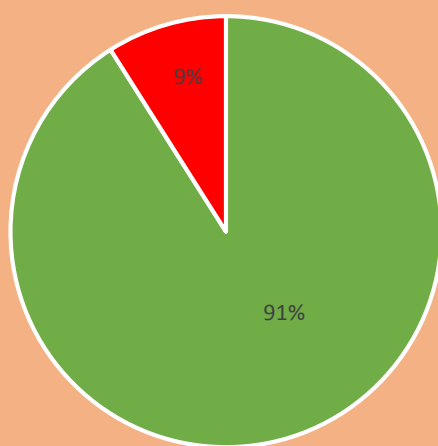

EXAMES NACIONAIS 4º ANO - 2014

Externato Flor do Campo - Exame Português 2014

■ Positivas ■ Negativas

Externato Flor do Campo - Exame Matemática - 2014

■ Positivas ■ Negativas

Exames Português e Matemática 4º ano - 2014

TABELA COMPARATIVA DE RESULTADOS

EXAME	EXTERNATO FLOR DO CAMPO MÉDIA DE EXAME	NACIONAL MÉDIA DE EXAME
PORTUGUÊS	63,75 %	62,2 %
MATEMÁTICA	71,30 %	56,1 %