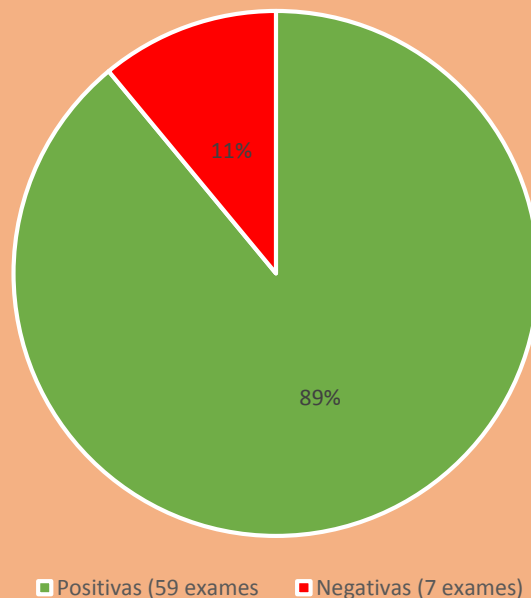

EXAMES NACIONAIS 4º ANO - 2014

Externato Flor do Campo - Exame Português 2014

■ Positivas ■ Negativas

Externato Flor do Campo - Exame Matemática - 2014

■ Positivas ■ Negativas

Exames Português e Matemática 4º ano - 2014

TABELA COMPARATIVA DE RESULTADOS

EXAME	EXTERNATO FLOR DO CAMPO MÉDIA DE EXAME	NACIONAL MÉDIA DE EXAME
PORTUGUÊS	63,75 %	62,2 %
MATEMÁTICA	71,30 %	56,1 %